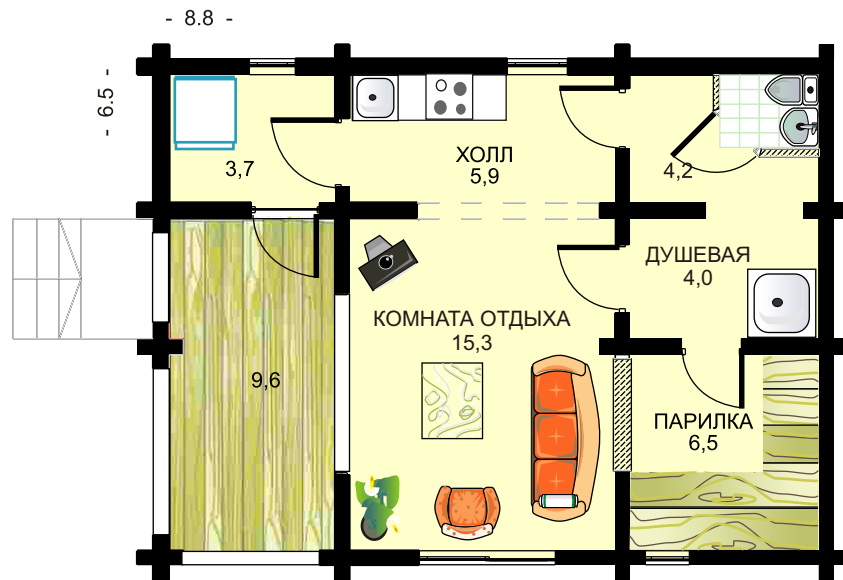

Общая площадь – 49,4 м²
В т.ч. терраса – 9,6 м²

М 1:100